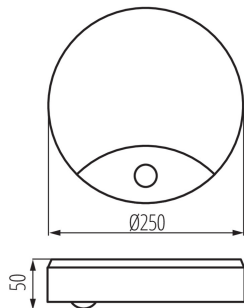

26520 SANZO LED 15W-NW-SE

Mennyezeti LED lámpa

érzékelő működési szöge [°]: H160

Fényerősség beállítása, melynél az érzékelő mozgást

érezkel [lx]: 8-2000

IP védeettségi fokozat: 44

Érzékelési tartomány [m]: max 6

LOGISZTIKAI ADATOK:

Csomagolás típusa: 10

Darabszám közbenső csomagolásban: 1

Darabszám gyűjtőcsomagolásban: 10

Nettó egység súly [g]: 520

Súly [g]: 688

Egységcsomagolás hossza [cm]: 25.5

Egységcsomagolás szélessége [cm]: 6.5

Egységcsomagolás magassága [cm]: 25.5

Doboz súlya [kg]: 6.88

Karton szélessége [cm]: 27

Doboz magassága [cm]: 28

Doboz hossza [cm]: 66

Karton térfogata [m³]: 0.049896