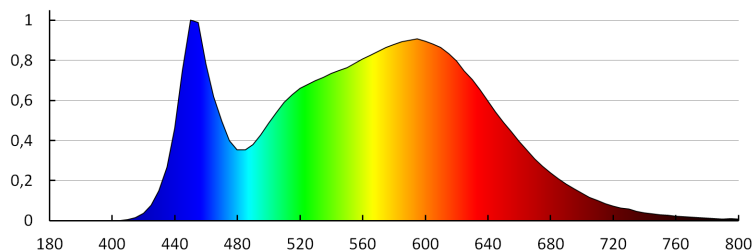

EGYÉB INFORMÁCIÓK::

- 5 év garancia a weblapon elérhető garancianyilatkozatnak megfelelően

Létrehozás dátuma: 16.11.2022, 00:05

Fenntartjuk a műszaki változtatások bevezetésének jogát. A jelen anyagban található adatok jogi szempontból nem kötelező érvényűek.

Fotometria: adott termék vizsgálatakor elért eredmények.