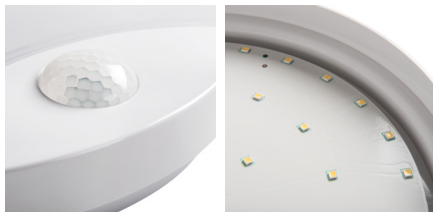

Mennyezeti LED lámpa

5905339265203

A Kanlux SANSO LED lámpatest a beépített PIR mozgásérzékelőnek sokrétűen használható. Magas (IP44) védettségének köszönhetően belseje védett a por és nedvesség ellen.

ÁLTALÁNOS ADATOK:

Szín: fehér

Beszereles helye: szerelés: oldalfali, szerelés: mennyezeti

Alkalmazás helye: kültéri

Minimális távolság a megvilágított tárgytól: 0,5m

Fényerőszabályozható: nem

Mozgásérzékelés: igen

Magasság [mm]: 50

Búra anyaga: PC

Dióda típusa: LED SMD

Lámpatest fényárama [lm]: 1250

Fényforrás hasznos fényárama Φ_{use} [lm]: 2000

Fényforrás hasznos fényárama Φ_{use} [lm]: gömb (360°)

Fényforrás színe: fehér

A korrelált színhőmérséklet [K]: 4000

Lámpaház anyaga: PC

Érzékelő típusa: PIR

Csatlakozó típusa: csavaros sorkapocs

Alkalmazott vezetékek keresztmetszet-tartománya [mm²]: 0,5-1,5

Érzékelő működési ideje [másodperc-perc]: 5-5

Fényforrás felfűtési ideje [s]: ≤ 1